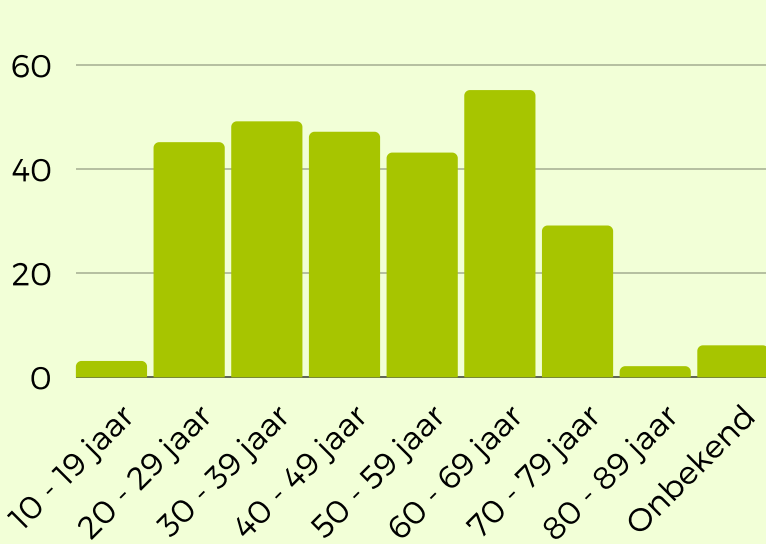

Omgevingsvisie Stede Broec

SAMEN.STEDEBROEC.NL

278 geregistreerde gebruikers

ENQUÊTES

5 mei t/m 31 mei 2021

DYNAMISCHE KAART

131 ideeën

15 reacties

442 stemmen

156 deelnemers

Locaties met de meeste ideeën

1. Lutjebroek
2. Broekerhaven
3. Bovenkarspel

Thema's met de meeste input

1. Wonen
2. Recreatie
3. Ontwikkeling gemeenschap
4. Openbaar groen
5. Mobiliteit