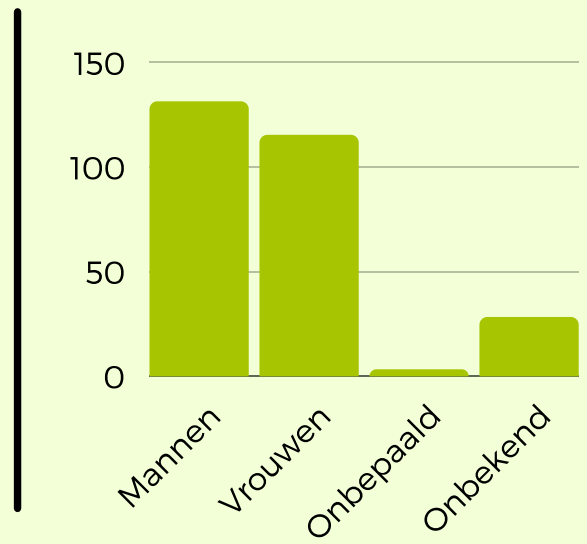

Omgevingsvisie Stede Broec

SAMEN.STEDEBROEC.NL

278 geregistreerde gebruikers

ENQUÊTES

5 mei t/m 31 mei 2021

DYNAMISCHE KAART

131 ideeën

15 reacties

442 stemmen

156 deelnemers

Locaties met de meeste ideeën

1. Lutjebroek
2. Broekerhaven
3. Bovenkarspel

Thema's met de meeste input

1. Wonen
2. Recreatie
3. Ontwikkeling gemeenschap
4. Openbaar groen
5. Mobiliteit